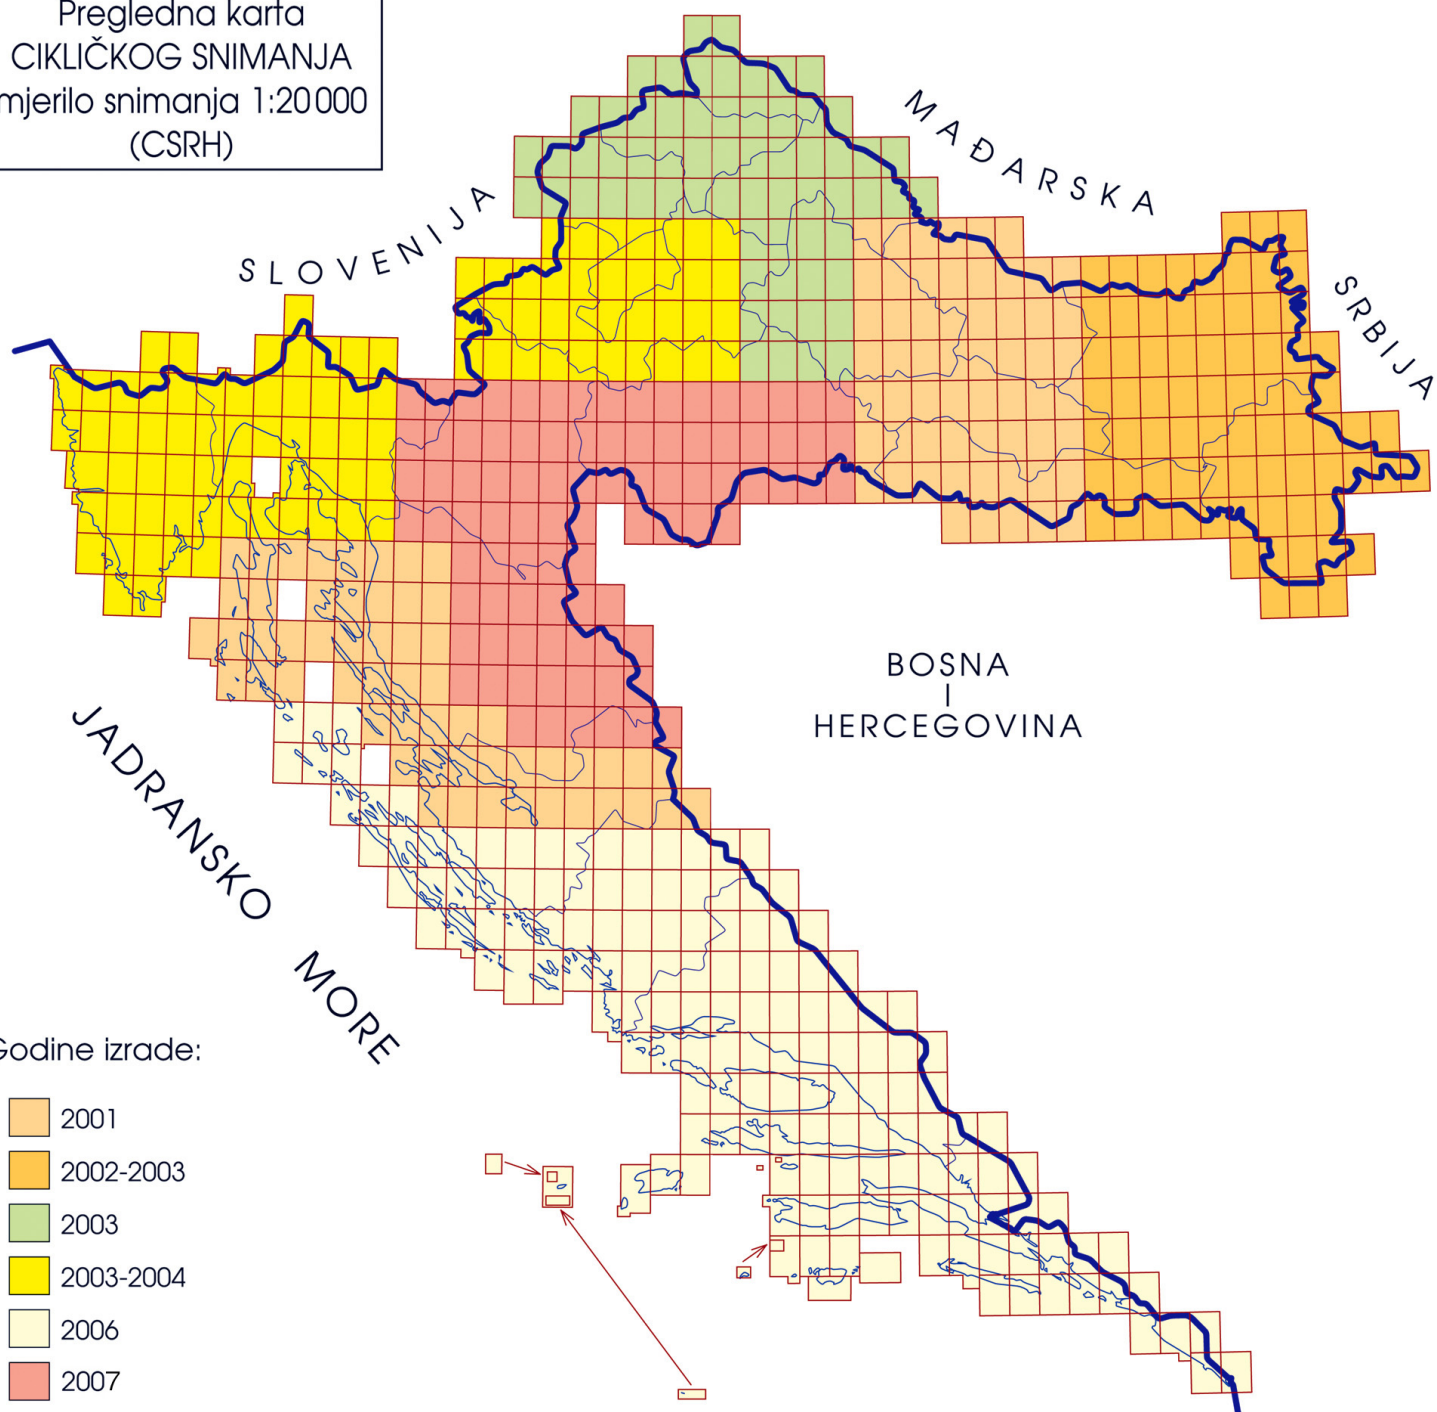

Pregledna karta
CIKLIČKOG SNIMANJA
mjerilo snimanja 1:20000
(CSRH)

Godine izrade:

- 2001
- 2002-2003
- 2003
- 2003-2004
- 2006
- 2007